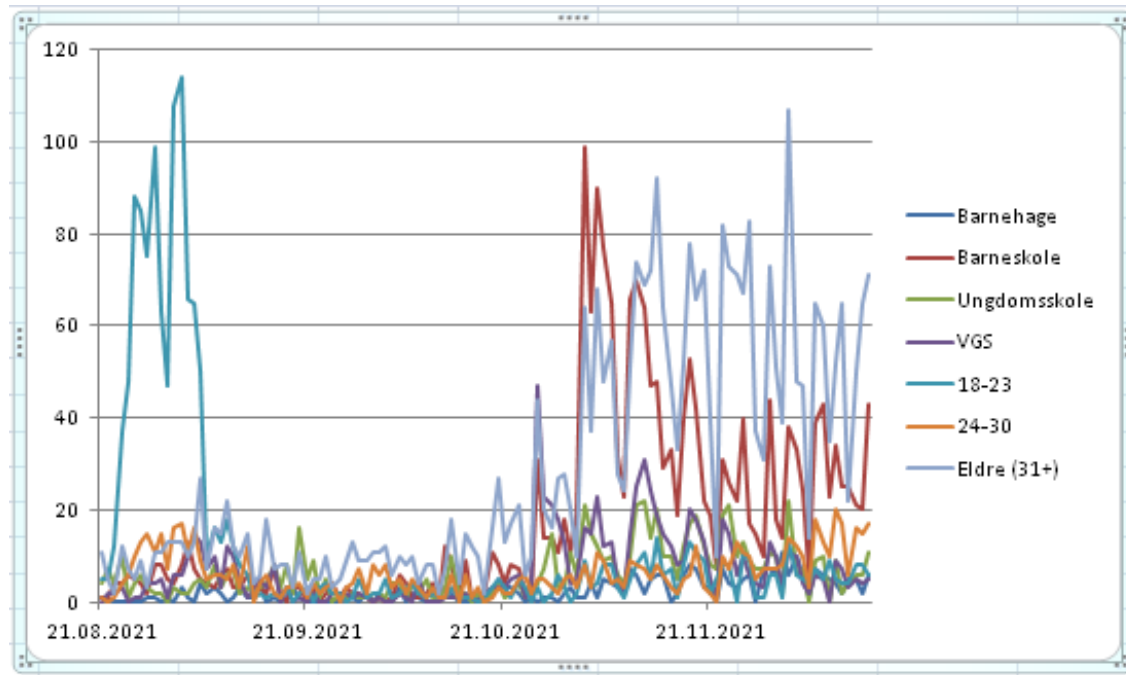

Smittetall 15.12.21

Fødselsår fra	Fødselsår til	Aldersgruppe	Antall	Mann	Kvinne
2012	2021	0-årene	35	17	18
2002	2011	10-årene	30	14	16
1992	2001	20-årene	13	11	2
1982	1991	30-årene	25	12	13
1972	1981	40-årene	20	9	11
1962	1971	50-årene	18	12	6
1952	1961	60-årene	14	10	4
1942	1951	70-årene	4	1	3
1932	1941	80-årene	0	0	0
1922	1931	90-årene	0	0	0
			159	86	73

Smittetall - skolealder

Alder pr. 01.01.21	09.12.2021	10.12.2021	11.12.2021	12.12.2021	13.12.2021	14.12.2021	15.12.2021
Barnehage	5	4	2	5	5	2	6
Barneskole	23	34	25	25	21	20	43
Ungdomsskole	0	9	2	4	6	6	11
VGS	0	9	7	3	5	4	5
18-23	9	5	4	4	8	8	6
24-30	10	20	17	6	16	15	17
Eldre (31+)	35	52	65	22	50	65	71
Totalt	82	133	122	69	111	120	159

Smittetall – skolealder

15.okt - 15.des